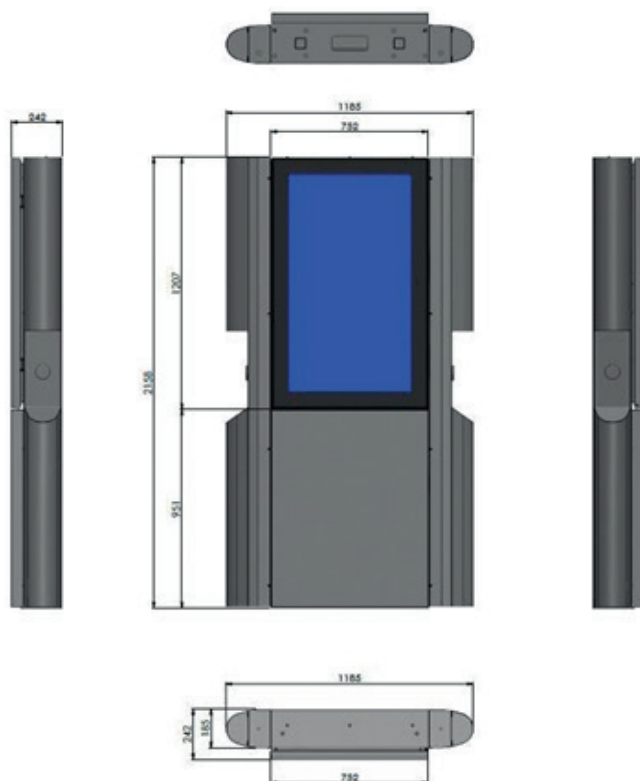

Konstrukcia

- Telo – ocel'/hliník, RAL 9006
- IP54
- IK10
- Teplota okolia -30...+50 °C

Inštalácia

- Inštalácia na podstavu

Funkcie nabíjania

- Integrovaný prúdový chránič (RCD-A + DC 6mA RCMB)
- Dynamické riadenie záťaže
- RFID overenie užívateľa
- OCPP 1.6
- Komunikácia podľa ISO15118
- Nastaviteľný nabíjací prúd, max 32A

Funkcie obrazovky

- 46" TFT LCD Displej 2500 cd/m² s automatickým stmievaním
- Priemyselný PC (Windows7/Linux OS)
- WLAN alebo 4G vzdialený prístup

Možnosť doobjednať

- 55" displej
- Displej z oboch strán

Rozmery zariadenia

KÓD PRODUKTU	TECHNICKÉ OZNAČENIE	MOŽNOSTI OVLÁDANIA OBRAZOVKY					
		46" OBRAZOVKA	Priemyselný PC	Linux OS	Windows 7	WLAN Modem	4G Modem
EVMED-46-A	EVMED-46-A 2x22kW IP54 Type2 Ethernet 4G	-	-	-	-	-	
EVMED-46-B	EVMED-46-B 2x22kW IP54 Type2 Ethernet 4G	x	x	-	x	-	
EVMED-46-C	EVMED-46-C 2x22kW IP54 Type2 Ethernet 4G	x	x	-	-	x	
EVMED-46-D	EVMED-46-D 2x22kW IP54 Type2 Ethernet 4G	x	-	x	x	-	
EVMED-46-E	EVMED-46-E 2x22kW IP54 Type2 Ethernet 4G	x	-	x	-	x